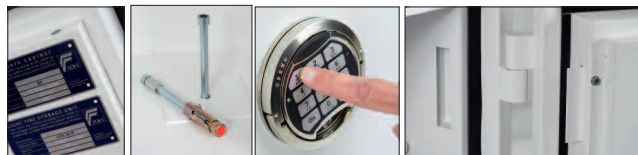

* La cobertura del seguro variará en función de la ubicación y las circunstancias. Por favor consulte con su compañía de seguros.